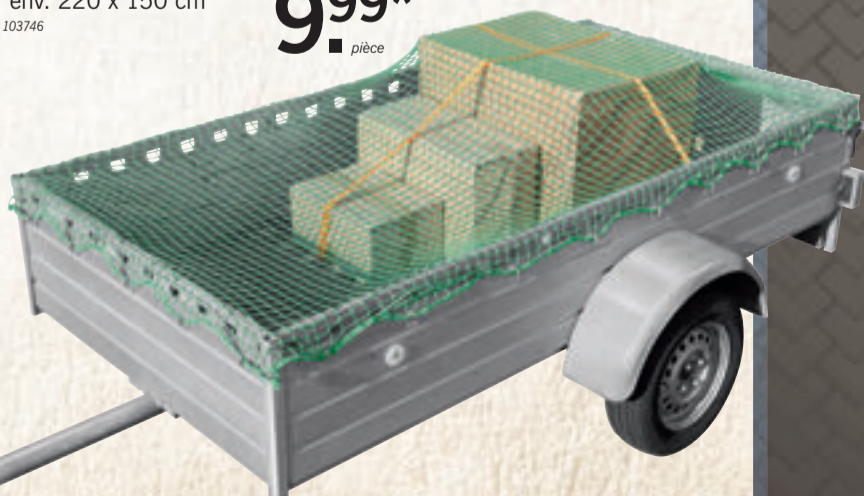

Filet pour remorque

- maillage résistant avec bord robuste
- avec élastique flexible
- env. 220 x 150 cm

n° 103746

9.99*
pièce