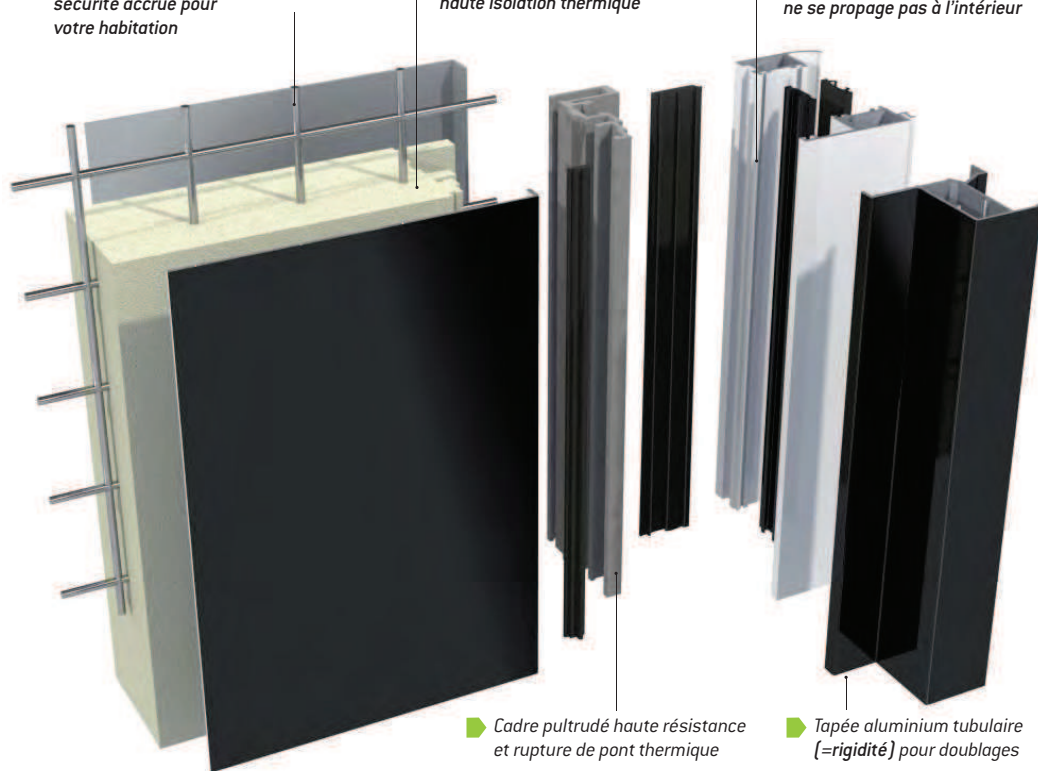

► Cadre pultrudé haute résistance
et rupture de pont thermique

► Tapée aluminium tubulaire
(=rigidité) pour doublages
100/120/140/160/180/200

*Sans particules chlorées responsables de la destruction de la couche d'ozone.