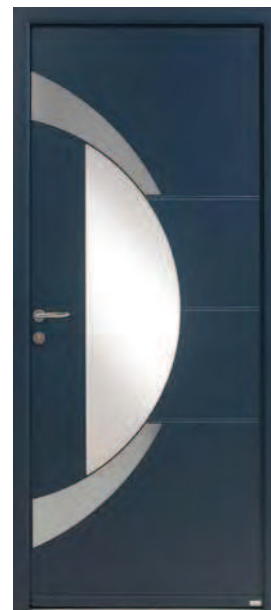

L'ALUMINIUM

**ANTALYA + SEMI-FIXE N°5**

Grande largeur de passage  
avec le semi-fixe ouvert.

**CYRENE**

Vitrage organique translucide blanc  
et parement inox brossé face extérieure  
uniquement.

**ULYS**