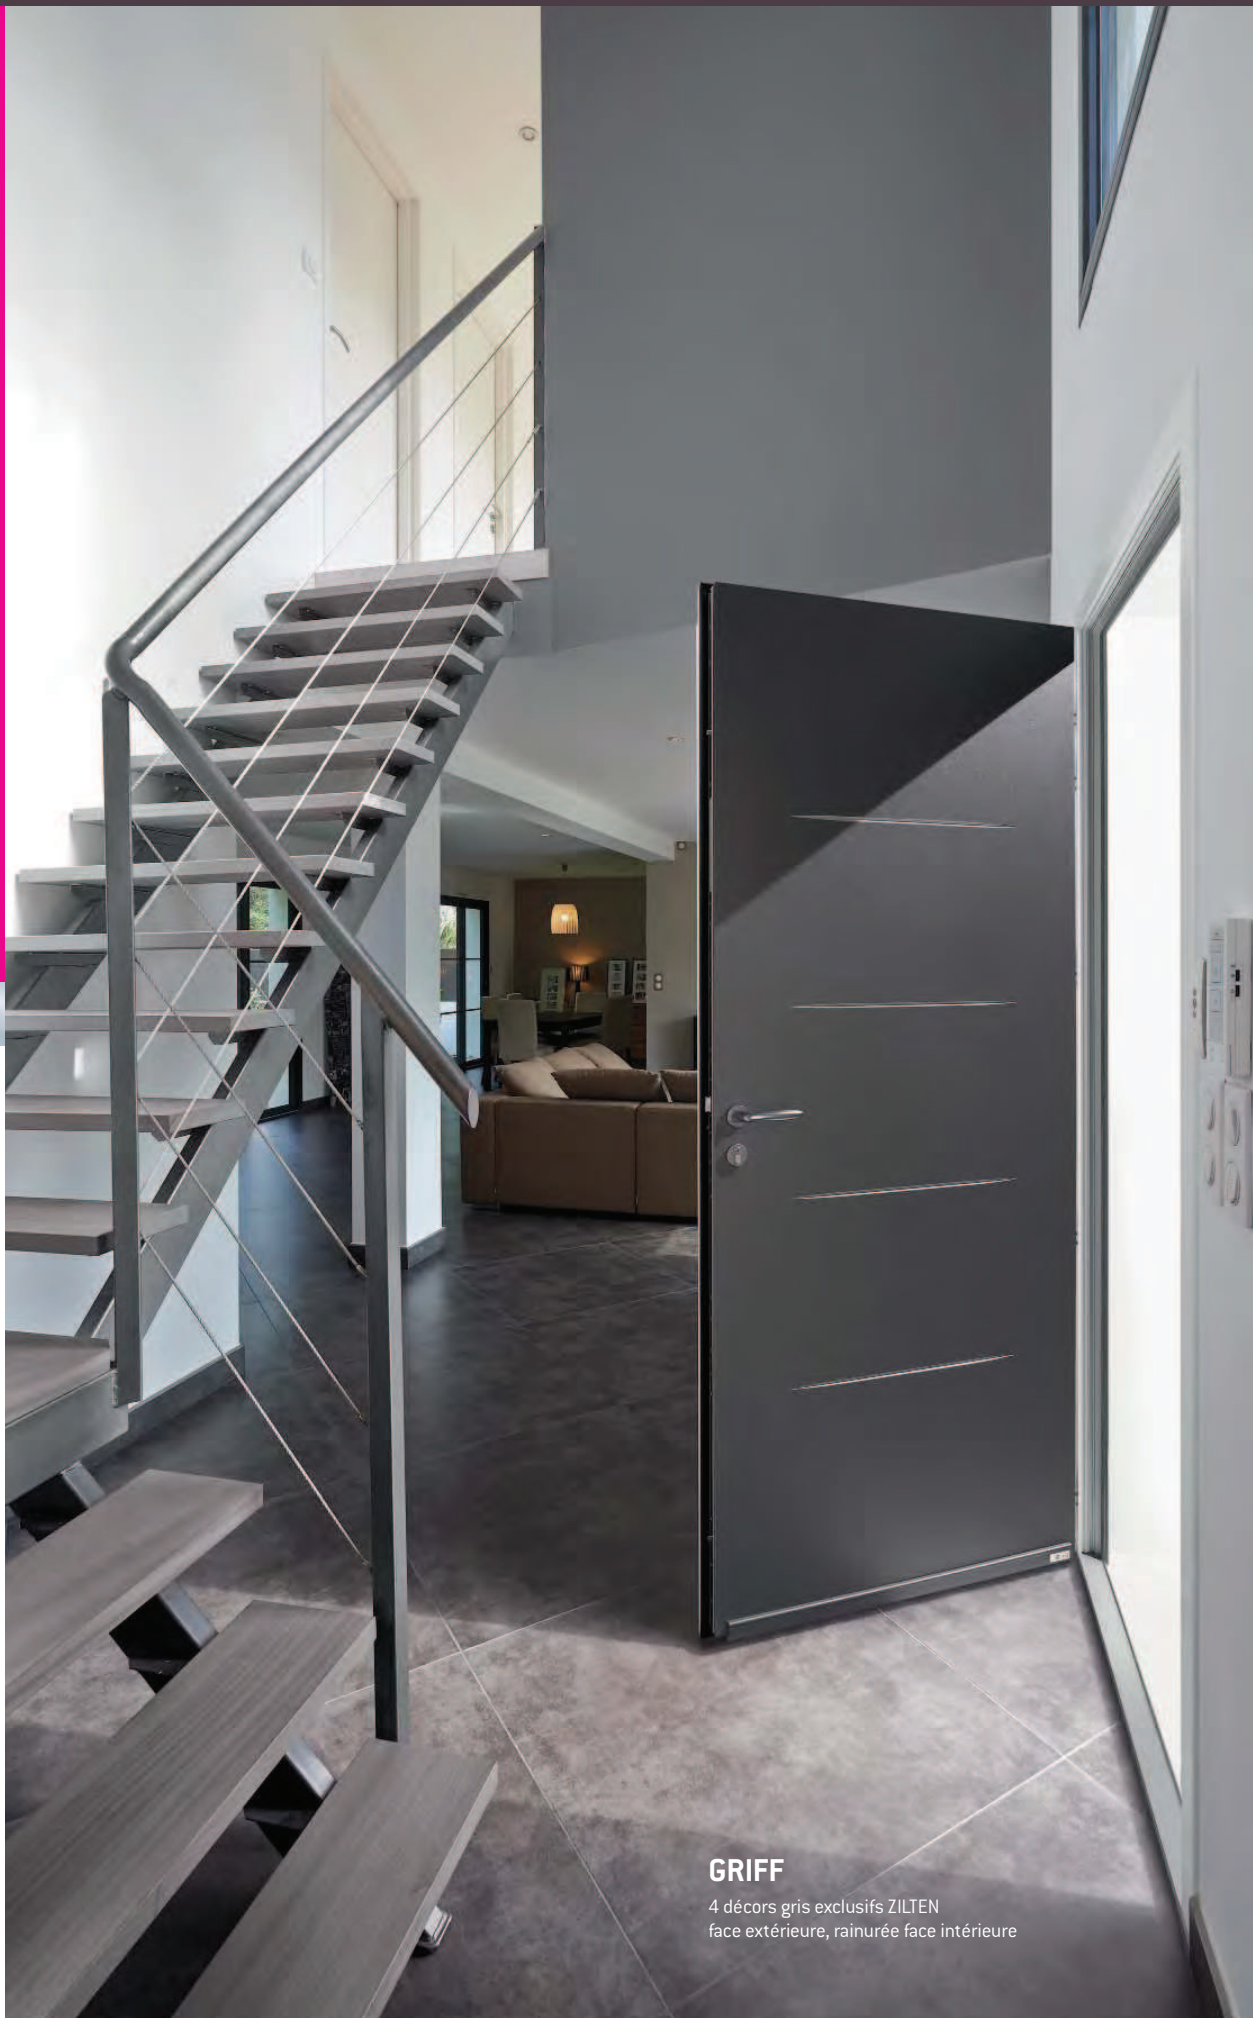

L'ALUMINIUM

ZILTEN | 16

GRIFF

4 décors gris exclusifs ZILTEN
face extérieure, rainurée face intérieure