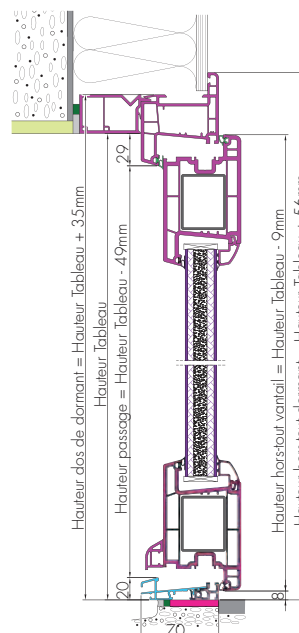

Positionnement variable de la traverse dans la hauteur de la porte pour modifier la proportion vitrée. **OPTION** : couleur 7016 et petits bois plomb 8 carreaux.

TRACY 1

OPTION : ouvrant et dormant plein cintre [réalisable dans tous les types de cintres] et porte pleine.

TRACY 2

Porte pleine face intérieure identique, 2 panneaux post formés.

TRACY 3

Petits bois en relief 6 carreaux 2 faces. Vitrage transparent feuilleté. Soubassement 2 panneaux plate-bande.
OPTION : châssis ouvrant.

LE PVC durable et adaptable

DORMANT EN NEUF

Les portes PVC s'adaptent à la construction neuve.
Les tapées permettent la mise en place de doublage de 100 à 160 mm.

Coupe technique horizontale

Coupe technique verticale

Conforme
loi handicap

La clarté

Chaque porte d'entrée est dotée d'un vitrage spécifique dont les caractéristiques sont signalées dans les pages du catalogue. Vous pouvez choisir, en option, un des vitrages sur la photo ci-contre (en fonction des modèles).