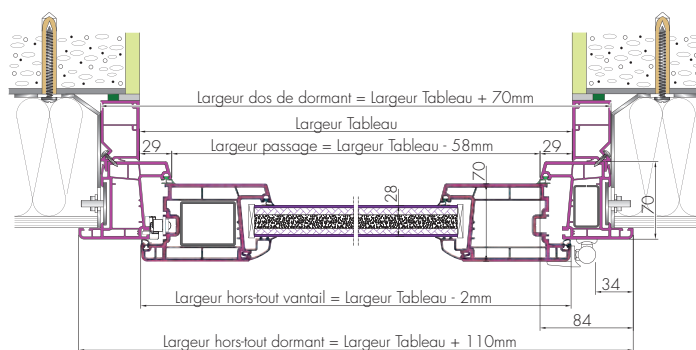

Positionnement variable de la traverse dans la hauteur de la porte pour modifier la proportion vitrée. **OPTION** : couleur 7016 et petits bois plomb 8 carreaux.

TRACY 1

OPTION : ouvrant et dormant plein cintre [réalisable dans tous les types de cintres] et porte pleine.

TRACY 2

Porte pleine face intérieure identique, 2 panneaux post formés.

TRACY 3

Petits bois en relief 6 carreaux 2 faces. Vitrage transparent feuilleté. Soubassement 2 panneaux plate-bande.
OPTION : châssis ouvrant.

LE PVC durable et adaptable

DORMANT EN NEUF

Les portes PVC s'adaptent à la construction neuve.
Les tapées permettent la mise en place de doublage de 100 à 160 mm.

Coupe technique horizontale

Coupe technique verticale