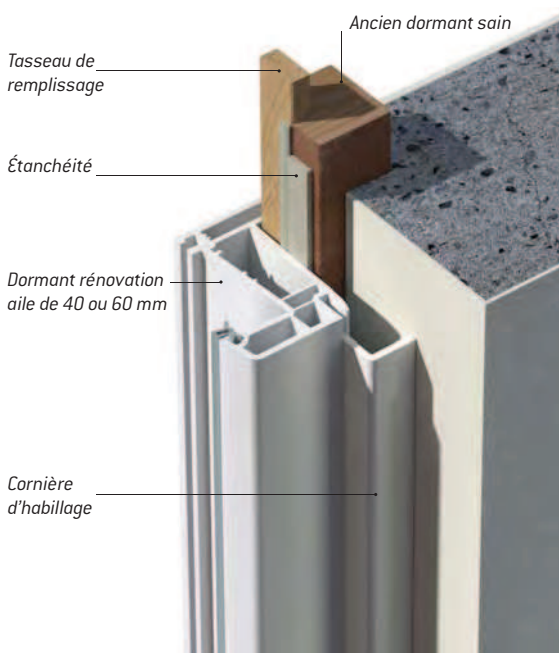

LE PVC durable et adaptable

DORMANT EN NEUF

Les portes PVC s'adaptent à la construction neuve.
Les tapées permettent la mise en place de doublage de 100 à 160 mm.

Coupe technique horizontale

Coupe technique verticale

DORMANT RÉNOVATION

Changez votre porte rapidement et facilement,
sans gros travaux de finition, avec le dormant rénovation

ZILTEN | 48

Les labels

VITRAGE

La plupart des vitrages sont
fabriqués dans un centre
labellisé CEKAL

Conforme
loi handicap

La clarté

Chaque porte d'entrée est dotée d'un vitrage spécifique dont les caractéristiques sont signalées dans les pages du catalogue. Vous pouvez choisir, en option, un des vitrages sur la photo ci-contre (en fonction des modèles).