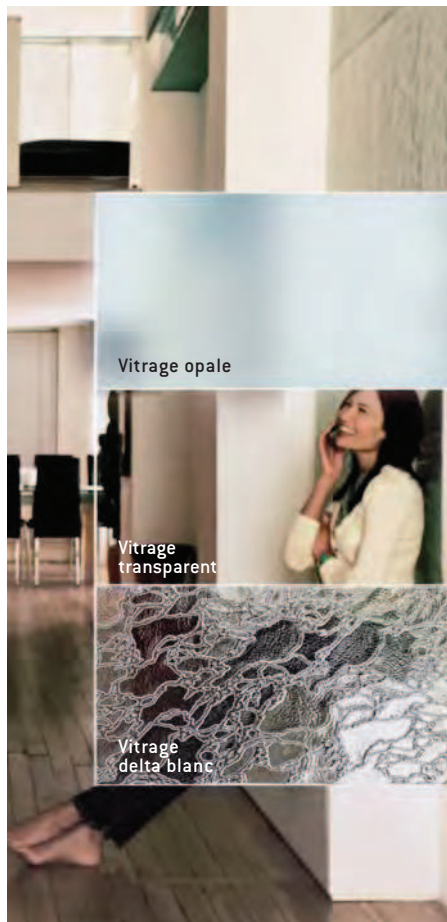

LE PVC durable et adaptable

DORMANT EN NEUF

Les portes PVC s'adaptent à la construction neuve.
Les tapées permettent la mise en place de doublage de 100 à 160 mm.

Coupe technique horizontale

Coupe technique verticale

DORMANT RÉNOVATION

Changez votre porte rapidement et facilement,
sans gros travaux de finition, avec le dormant rénovation

ZILTEN | 48

Les labels

VITRAGE

La plupart des vitrages sont
fabriqués dans un centre
labellisé CEKAL

Conforme
loi handicap

La clarté

Chaque porte d'entrée est dotée d'un vitrage spécifique dont les caractéristiques sont signalées dans les pages du catalogue. Vous pouvez choisir, en option, un des vitrages sur la photo ci-contre (en fonction des modèles).

La quincaillerie

Poignée rosace ton argent (de base)
RA 25

Poignée rosace blanche
RB 25

La sécurité

EN STANDARD :

Les portes PVC ZILTEN sont équipées d'une serrure multipoint automatique et de fiches renforcées détaillées ci-contre.