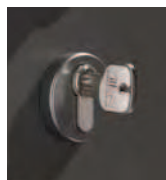

Conforme
loi handicap

La clarté

Chaque porte d'entrée est dotée d'un vitrage spécifique dont les caractéristiques sont signalées dans les pages du catalogue. Vous pouvez choisir, en option, un des vitrages sur la photo ci-contre (en fonction des modèles).

La quincaillerie

Poignée rosace ton argent (de base)
RA 25

Poignée rosace blanche
RB 25

La sécurité

EN STANDARD :

Les portes PVC ZILTEN sont équipées d'une serrure multipoint automatique et de fiches renforcées détaillées ci-contre.

Fiche renforcée SFS en standard

OPTION 1 -
Barillet de sécurité
5 clés ZILTEN avec carte
de réapprovisionnement.

Le +
un premier barillet
renforcé pour améliorer
la sécurité de la porte
d'entrée.

OPTION 2 -
Barillet de sécurité Vachette
Axi'home 4 clés + carte de
propriété.