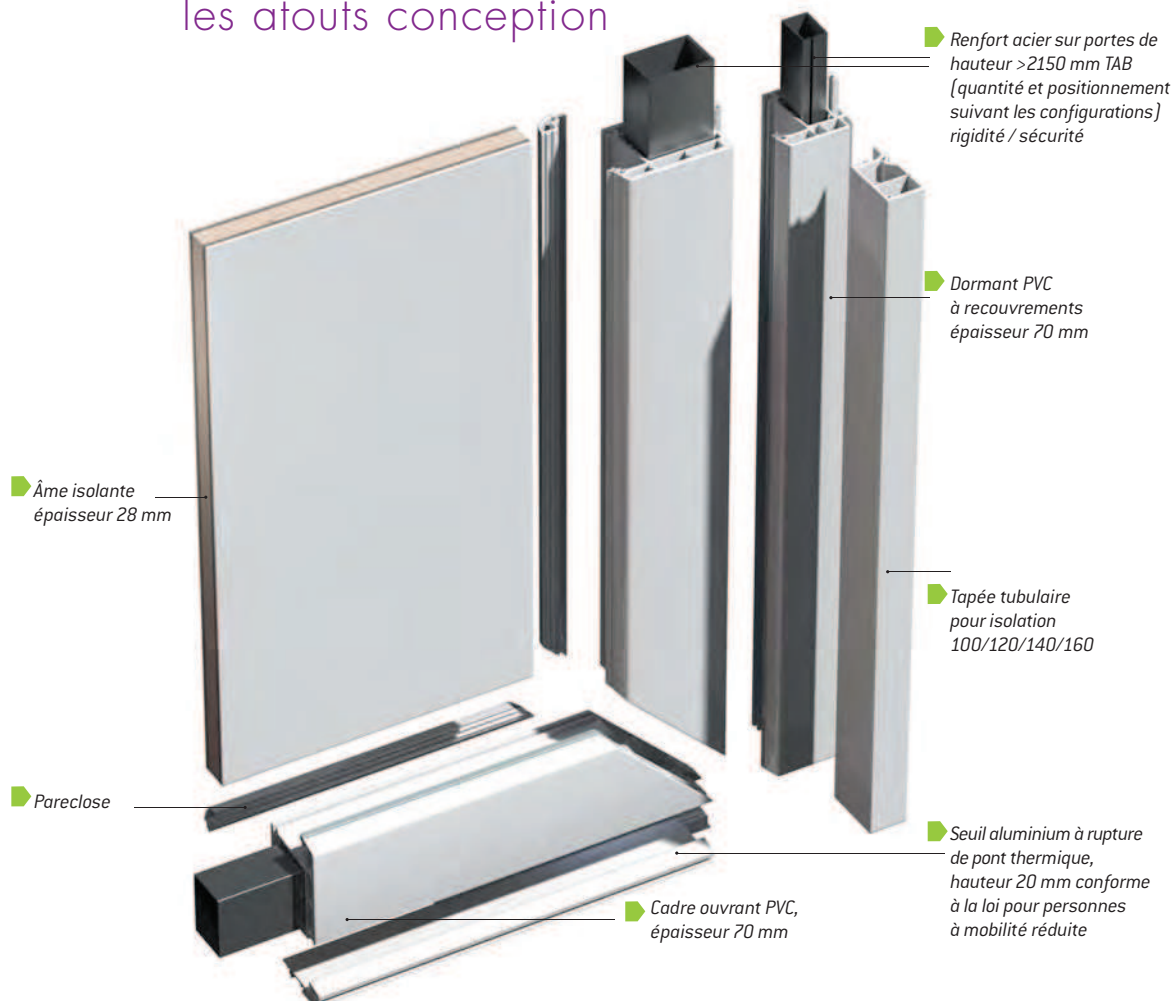

Cintre surbaissé

■ FABRICATION 100% SUR-MESURE

■ GAMME PVC SUR NOTRE SITE WEB :

Visualisez toutes les portes dans toutes les couleurs et finitions

LE PVC

les atouts conception

ZILTEN | 43

LE PVC

HOLLY 3
Vitrage feuilleté opale.

ZILTEN | 44

HOLLY 1
Vitrage feuilleté opale avec motif sablé.

HOLLY 2
Vitrage feuilleté opale avec motif sablé.

DÉTAIL
HOLLY 1

DÉTAIL
HOLLY 2

MILKY 1

Design exclusif. Vitrage opale.
OPTION : décor inox 2 faces.