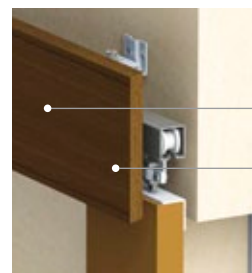

GAMME PRO ACIER

BANDEAU

RAIL EN ACIER
GALVANISÉ

Disponible pour vantaux bois uniquement
Structure flexible et ajustable
Bandeau bois (pin ou exotique)