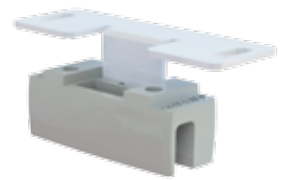

Guidage souple grâce à un bridage du jeu entre patin monobloc et rail.

sur support

Configurations dédiées aux porte-fenêtres donnant sur une terrasse