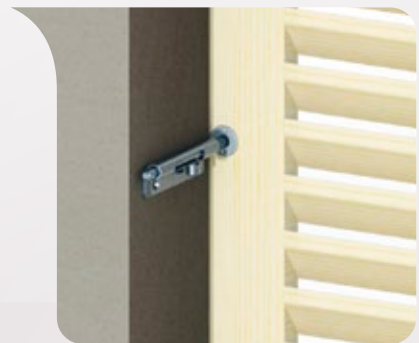

THIEBAUT
INDUSTRIE
SOLUTIONS CRÉATIVES DE L'HABITAT

CERTIFICATS
eQuilibre+

THIEBAUT INDUSTRIE SAS

801, RUE DE LA BOUDIÈRE 88170 DOMMARTIN-SUR-VRAINE TÉL +33 (0)3 29 94 44 40 / FAX +33 (0)3 29 94 44 20
info@tisas.fr / www.volets-thiebaud.com